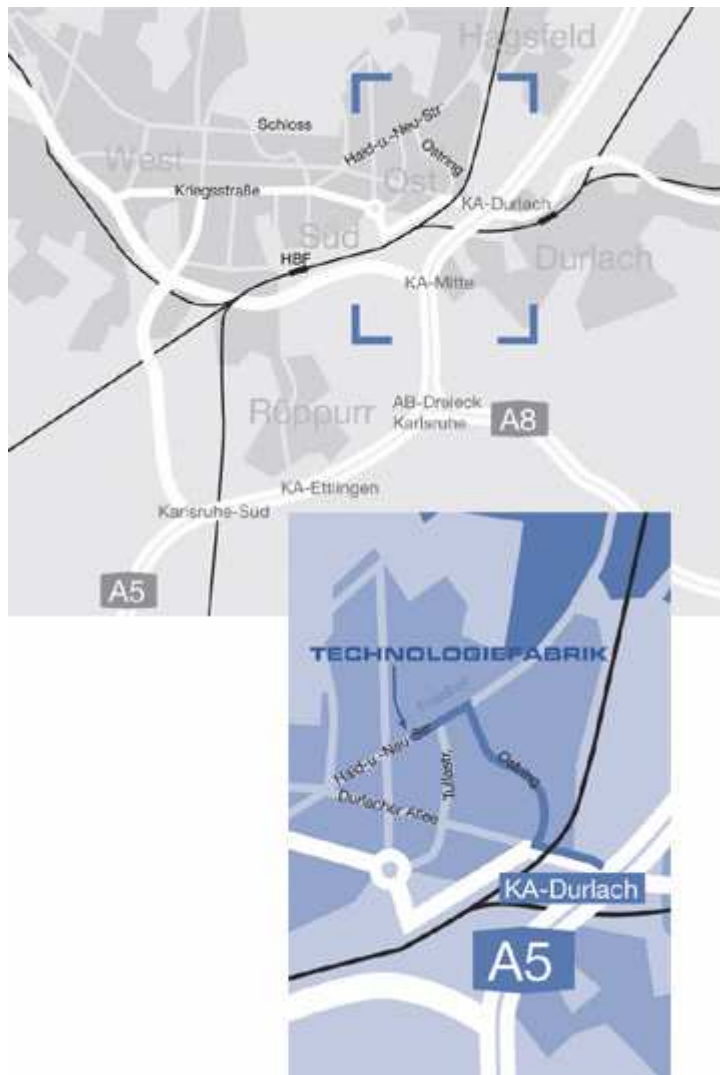

Anfahrtsbeschreibung

So finden Sie zu unserem Firmensitz in der Technologiefabrik Karlsruhe:

Anreise mit dem PKW: Von der A5 kommend Ausfahrt Karlsruhe-Durlach Richtung Stadtzentrum, direkt nach der Eisenbahnbrücke rechts abbiegen Richtung Fußball-Stadion. Der Straße in Richtung Fußball-Stadion folgen, bei der Abzweigung "Technologiefabrik" **links** in die Haid-und-Neu-Straße biegen. Die Technologiefabrik befindet sich auf der rechten Seite (gegenüber der Brauerei Hoepfner).

Anreise mit der Bahn: Sie steigen in die Straßenbahn Linie 4 oder 5 und fahren bis Haltestelle "Karl-Wilhelm-Platz". Nach etwa 100 Meter zu Fuß in Fahrtrichtung der Straßenbahn liegt die Technologiefabrik auf der linken Straßenseite. Alternativ fahren Sie mit der Linie S2 bis zum "Hauptfriedhof" und laufen von dort etwa 200 Meter Richtung Stadtzentrum. Die Technologiefabrik liegt auf der rechten Seite.